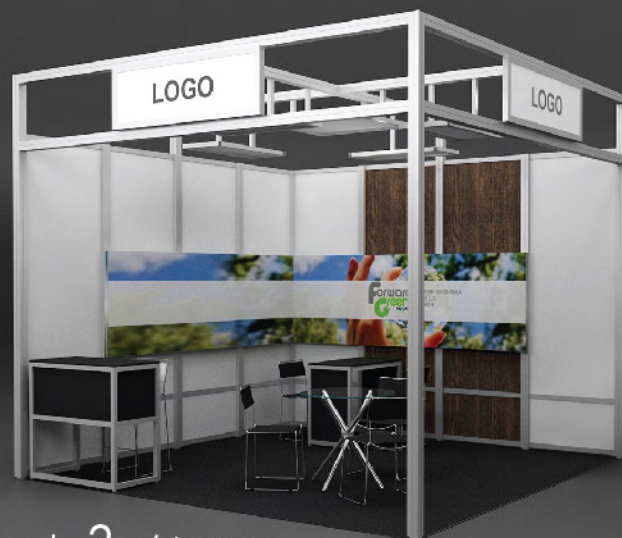

Περίπτερα τυποποιημένης δομής - ΤΥΠΟΣ 3 με εξοπλισμό

Stand 1 όψης

Περιλαμβάνει

- ⊕ **ΔΑΠΕΔΟ** ΜΟΚΕΤΑ ΑΛΜΑ ΕΛΕΑ ΜΑΥΡΟΥ ΧΡΩΜΑΤΟΣ
- ⊕ **ΔΟΜΗ** ΣΥΣΤΗΜΑ ΑΛΟΥΜΙΝΙΟΥ MAXIMA OCTANORM (Υ:3.50 μ)
- ⊕ **ΠΛΗΡΩΣΗ** PANELS ΔΕΡΜΑΤΙΝΗΣ ΛΕΥΚΟΥ ΧΡΩΜΑΤΟΣ ΣΕ ΣΥΝΔΥΑΣΜΟ ΜΕ PANELS WENGE
- ⊕ **ΟΡΟΦΗ** ΠΛΑΙΣΙΑ ΑΛΟΥΜΙΝΙΟΥ 1.00x1.00 & 1.00x0.50m. ΣΕ ΔΙΑΦΟΡΑ ΥΨΗ ΜΕ ΠΛΗΡΩΣΗ ΛΕΥΚΟΥ PANEL
- ⊕ **ΕΠΙΓΡΑΦΗ** ΔΙΑΦΑΝΟΣΚΟΠΙΟ 1.50x0.50m. ΜΕ ΤΟ ΕΤΑΙΡΙΚΟ LOGO ΣΕ ΒΙΝΥΛΙΟ / 1 τεμ
- ⊕ **GRAPHICS** ΨΗΦΙΑΚΕΣ ΕΚΤΥΠΩΣΕΙΣ ΣΕ ΤΕΛΑΡΩΜΕΝΟΥΣ ΜΟΥΣΑΜΑΔΕΣ 4.00x1.00m.: 1 τεμ. & 3.00x1.00m: 2 τεμ.
- ⊕ **ΕΞΟΠΛΙΣΜΟΣ** ΤΡΑΠΕΖΙ ΓΥΑΛΙΝΟ: 1 τεμ., ΚΑΘΙΣΜΑΤΑ ΜΑΥΡΑ: 5 τεμ., INFODESK ΜΑΥΡΟ: 1 τεμ., ΣΚΑΜΠΩ ΜΑΥΡΟ: 1 τεμ., ΕΠΙΠΛΟ Β2Β ΜΑΥΡΟ, 1τμχ.
- ⊕ **ΗΛΕΚΤΡΟΛΟΓΙΚΑ** ΠΡΙΖΑ 500W, 2 ΘΕΣΕΩΝ: 1 τεμ./16τμ, ΠΡΟΒΟΛΕΙΣ LED 100W: 1 τεμ./8 τμ

Ο παραπάνω εξοπλισμός αφορά συμμετοχές από 12 - 24τ.μ.

* Ο παραπάνω εξοπλισμός διπλασιάζεται στις συμμετοχές από 25 - 47τ.μ.

Stand 2 όψεων

Περιλαμβάνει

- ⊕ **ΔΑΠΕΔΟ** ΜΟΚΕΤΑ ΑΛΜΑ ΕΛΕΑ ΜΑΥΡΟΥ ΧΡΩΜΑΤΟΣ
- ⊕ **ΔΟΜΗ** ΣΥΣΤΗΜΑ ΑΛΟΥΜΙΝΙΟΥ MAXIMA OCTANORM (Υ:3.50 μ)
- ⊕ **ΠΛΗΡΩΣΗ** PANELS ΔΕΡΜΑΤΙΝΗΣ ΛΕΥΚΟΥ ΧΡΩΜΑΤΟΣ ΣΕ ΣΥΝΔΥΑΣΜΟ ΜΕ PANELS WENGE
- ⊕ **ΟΡΟΦΗ** ΠΛΑΙΣΙΑ ΑΛΟΥΜΙΝΙΟΥ 1.00x1.00 & 1.00x0.50m. ΣΕ ΔΙΑΦΟΡΑ ΥΨΗ ΜΕ ΠΛΗΡΩΣΗ ΛΕΥΚΟΥ PANEL
- ⊕ **ΕΠΙΓΡΑΦΗ** ΔΙΑΦΑΝΟΣΚΟΠΙΟ 1.50x0.50m. ΜΕ ΤΟ ΕΤΑΙΡΙΚΟ LOGO ΣΕ ΒΙΝΥΛΙΟ / 1 τεμ
- ⊕ **GRAPHICS** ΨΗΦΙΑΚΕΣ ΕΚΤΥΠΩΣΕΙΣ ΣΕ ΤΕΛΑΡΩΜΕΝΟΥΣ ΜΟΥΣΑΜΑΔΕΣ 3.00x1.00m: 2 τεμ.
- ⊕ **ΕΞΟΠΛΙΣΜΟΣ** ΤΡΑΠΕΖΙ ΓΥΑΛΙΝΟ: 1 τεμ., ΚΑΘΙΣΜΑΤΑ ΜΑΥΡΑ: 5 τεμ., INFODESK ΜΑΥΡΟ: 1 τεμ., ΣΚΑΜΠΩ ΜΑΥΡΟ: 1 τεμ., ΕΠΙΠΛΟ Β2Β ΜΑΥΡΟ, 1τμχ.
- ⊕ **ΗΛΕΚΤΡΟΛΟΓΙΚΑ** ΠΡΙΖΑ 500W, 2 ΘΕΣΕΩΝ: 1 τεμ./16τμ, ΠΡΟΒΟΛΕΙΣ LED 100W: 1 τεμ./8 τμ

Ο παραπάνω εξοπλισμός αφορά συμμετοχές από 12 - 24τ.μ.

* Ο παραπάνω εξοπλισμός διπλασιάζεται στις συμμετοχές από 25 - 47τ.μ.